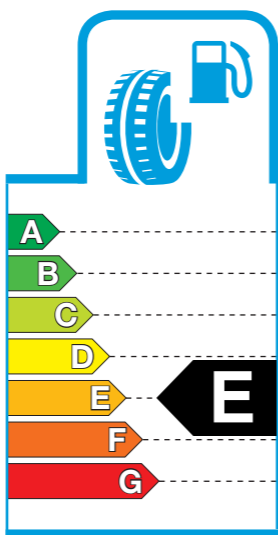

TOYO TIRES

SNOW PROX S942

175/70 R14 88T XL

4 981910 868200

TOYO TIRE & RUBBER CO., LTD.
www.toyojapan.com

1222/2009 - C1