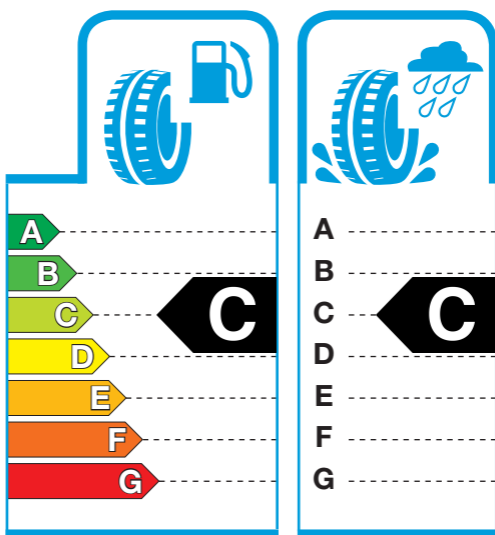

TOYO TIRES

SNOW PROX S943

215/65 R16 98H

4 981910 743743

TOYO TIRE & RUBBER CO., LTD.
www.toyojapan.com

1222/2009 - C1