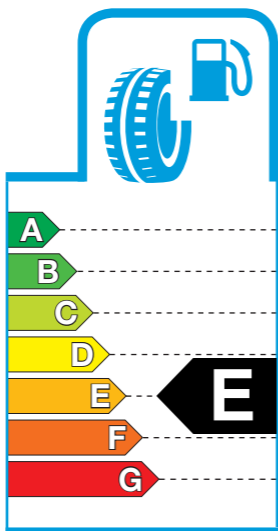

TOYO TIRES

SNOW PROX S943

155/60 R15 74T

4 981910 742630

TOYO TIRE & RUBBER CO., LTD.
www.toyojapan.com

1222/2009 - C1