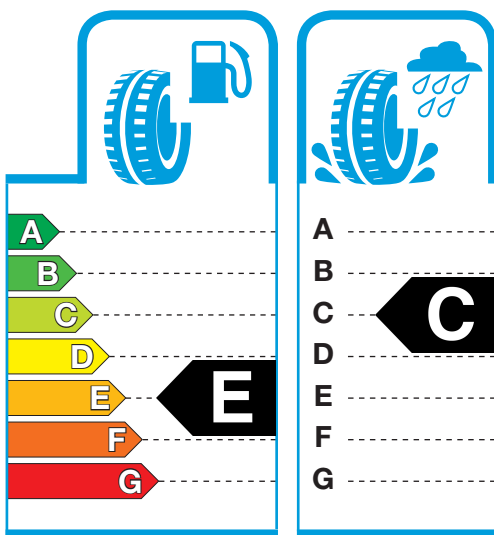

# TOYO TIRES

## ***SNOW PROX S943***

### **195/60 R16 93H XL**

**4 981910 788461**

TOYO TIRE & RUBBER CO., LTD.  
[www.toyojapan.com](http://www.toyojapan.com)

1222/2009 - C1